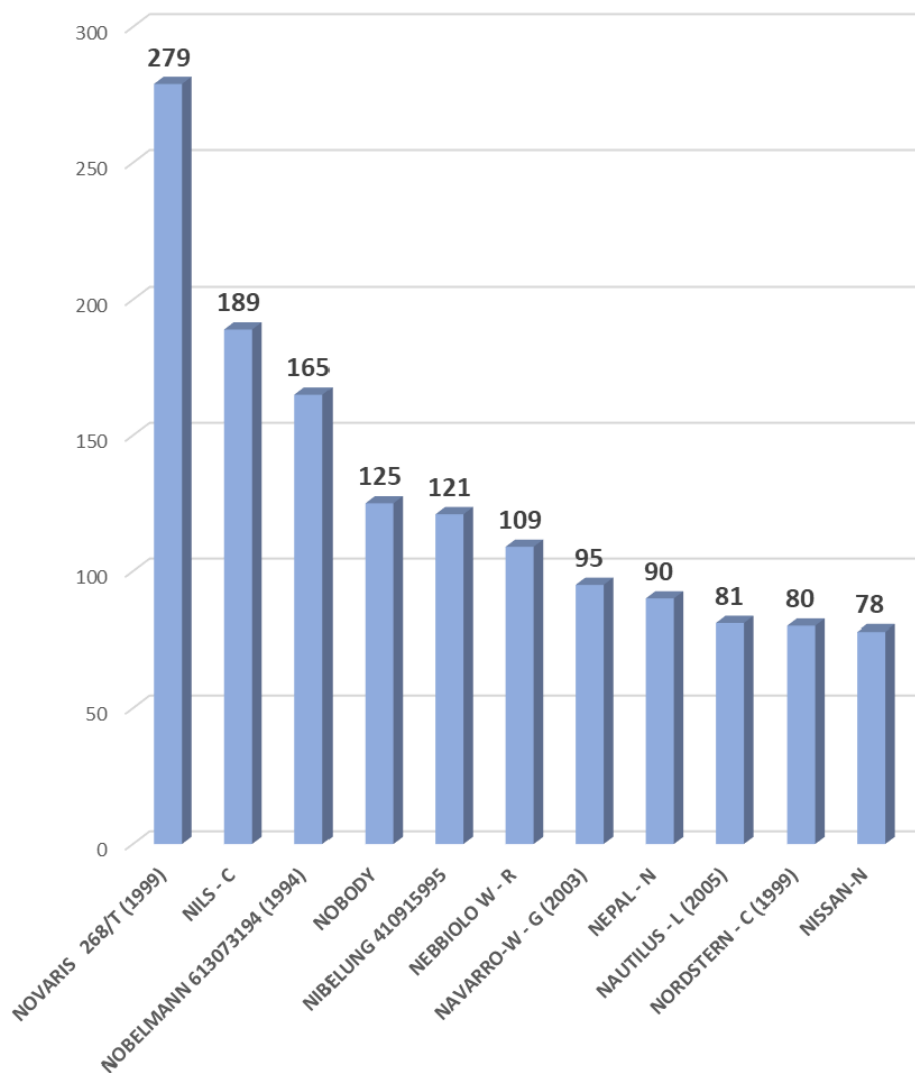

FIGLI DEGLI STALLONI LINEA "N" DAL 2003 AL 2022

NOVARIS 268/T (1999)	279
NILS - C	189
NOBELMANN 613073194 (1994)	165
NOBODY	125
NIBELUNG 410915995	121
NEBBIOLO W - R	109
NAVARRO-W - G (2003)	95
NEPAL - N	90
NAUTILUS - L (2005)	81
NORDSTERN - C (1999)	80
NISSAN-N	78
NALISTO - U	69
NAPOLEON - I	66
NEWMAN	65
NERONE NOBILE-N	58
LIZ NOUVELLE	56
NEVES II	55
NEPTUN - P	54
NEARCO DI VORNO (2002)	50
NAVUR	45
NOE DELLA BRABBIA-U	45
NOEND - Q	43
HOPI NETHOU	41
N - SAMBUCCO DEI RUCC	41
FILEMON NOMADE	39
N-DOLLARO D.MOSCHETA	38
NACHTSTERN-N	37
NASHVILLE	36
NACHTFALKE - P	35
NOBILE DEL MINELLO (2003)	35