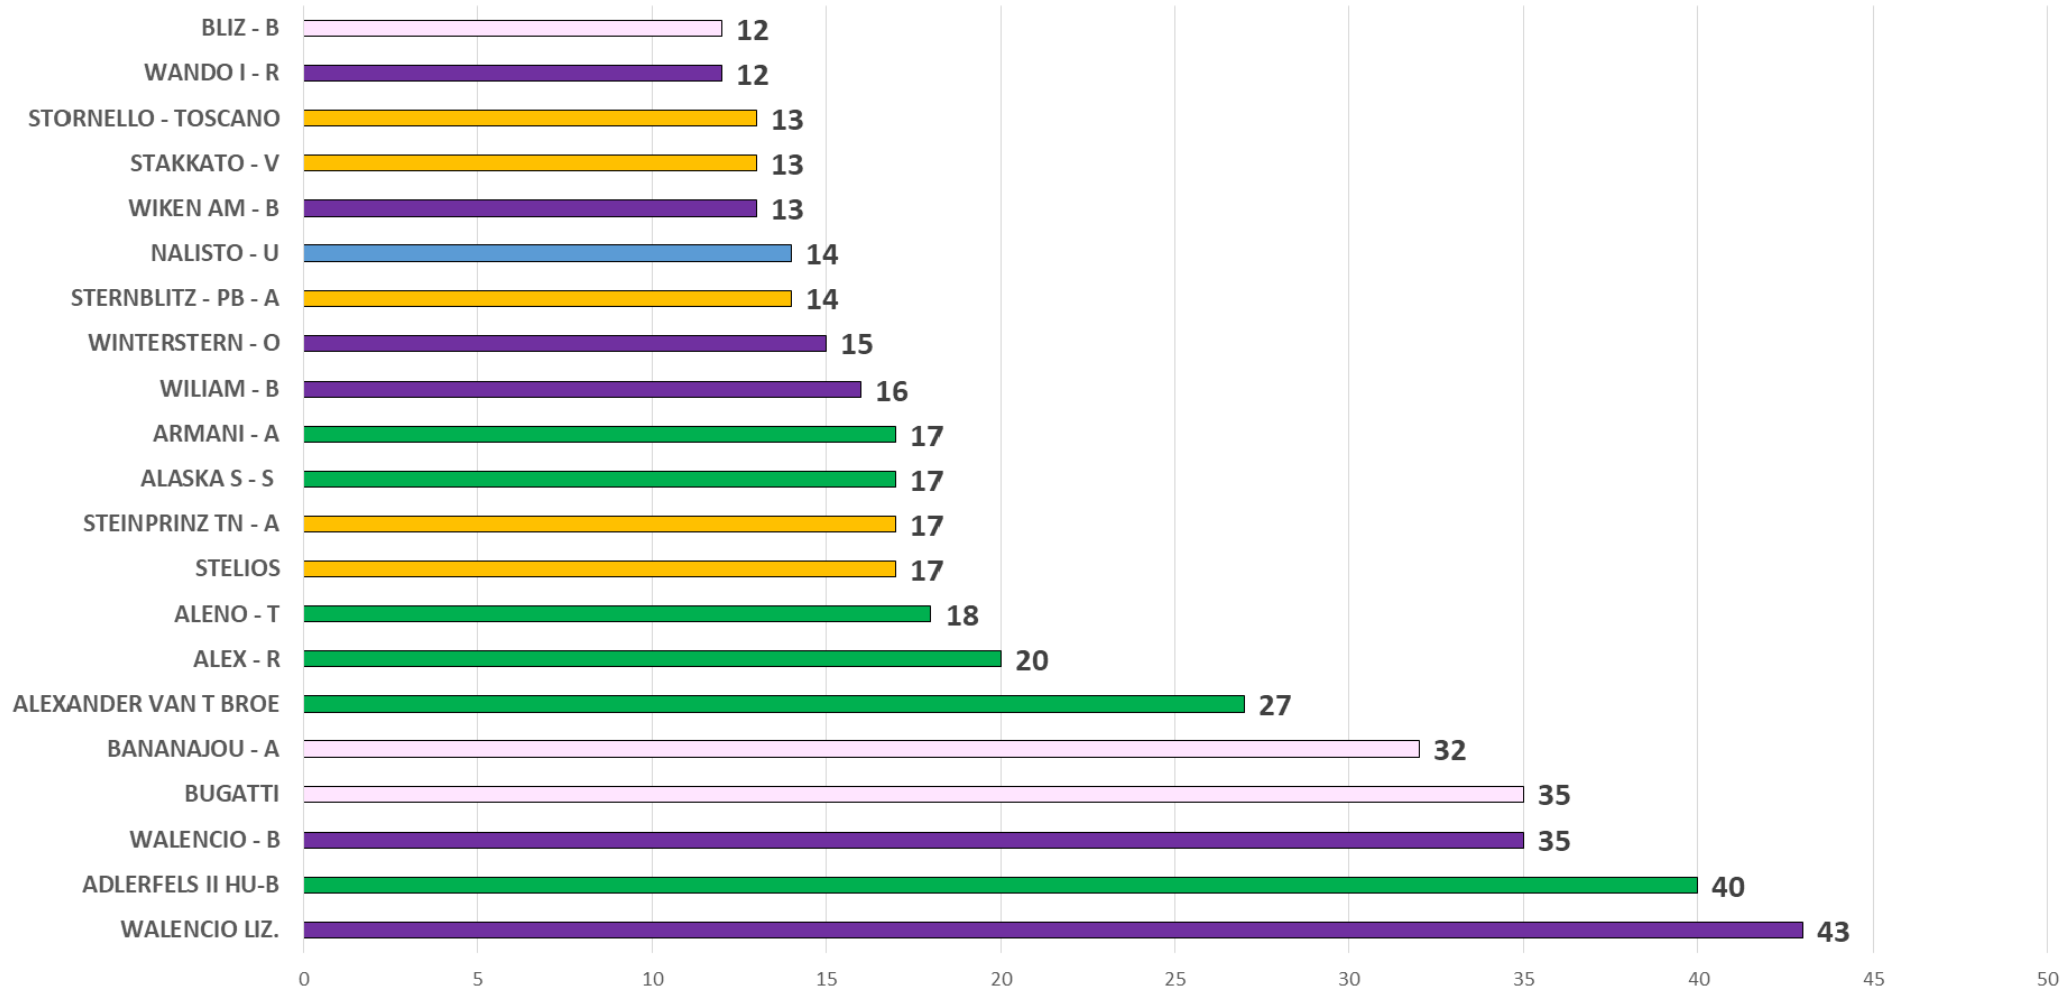

FIGLI DEGLI STALLONI LINEA "W" DAL 2003 AL 2022

WINTERSTERN - O	420
WINTERSTURM (W) (2004)	243
WALDESS (250/T) (1998)	205
WINDOS - G (2003)	153
WARAN - M	120
WANDO - G (2003)	119
WILDBACH - B (1998)	118
WALDMEISTER - T	107
WELTCUP 161/T (1992)	96
WELCOME SÜDTIROL - F (2002)	95
WINNETOU - G (2003)	92
WIND (WOTAN) - F (2002)	91
WELTHERR-W-R	86
WARION ECO DI BOSSI (2001)	82
WOERTHERSEE - T	68
WINTER - F DI ARMENA	63
WANDO I - R	58
WEeping WILLOW	58
WILKO - B - O	54
WINTER - I (2004)	53
W - ARTAX	51
WINPY - RASTY (1991)	50
WALLENSTEIN - O	46
WALENCIO LIZ	43
WALENCIO - B	35
WILLIAMS - S	34
WALKER - T DI ARMENA	33
WIVALDI-D	33
WUNDERBAR - I	33
WILO - Z	32

Haflinger Italia

Produzione Stalloni Haflinger

Nascite puledri 2020-2021-2022

A.N.A.C.R.H.A.I.

HAFLINGER
ITALIA

Nascite 2020 per Stallone

Nascite 2021 per Stallone

Nascite 2022 per Stallone

Haflinger Italia

Produzione Stalloni Haflinger

Nascite puledri in percentuale
per linea di sangue.

A.N.A.C.R.HA.I.

HAFLINGER
ITALIA