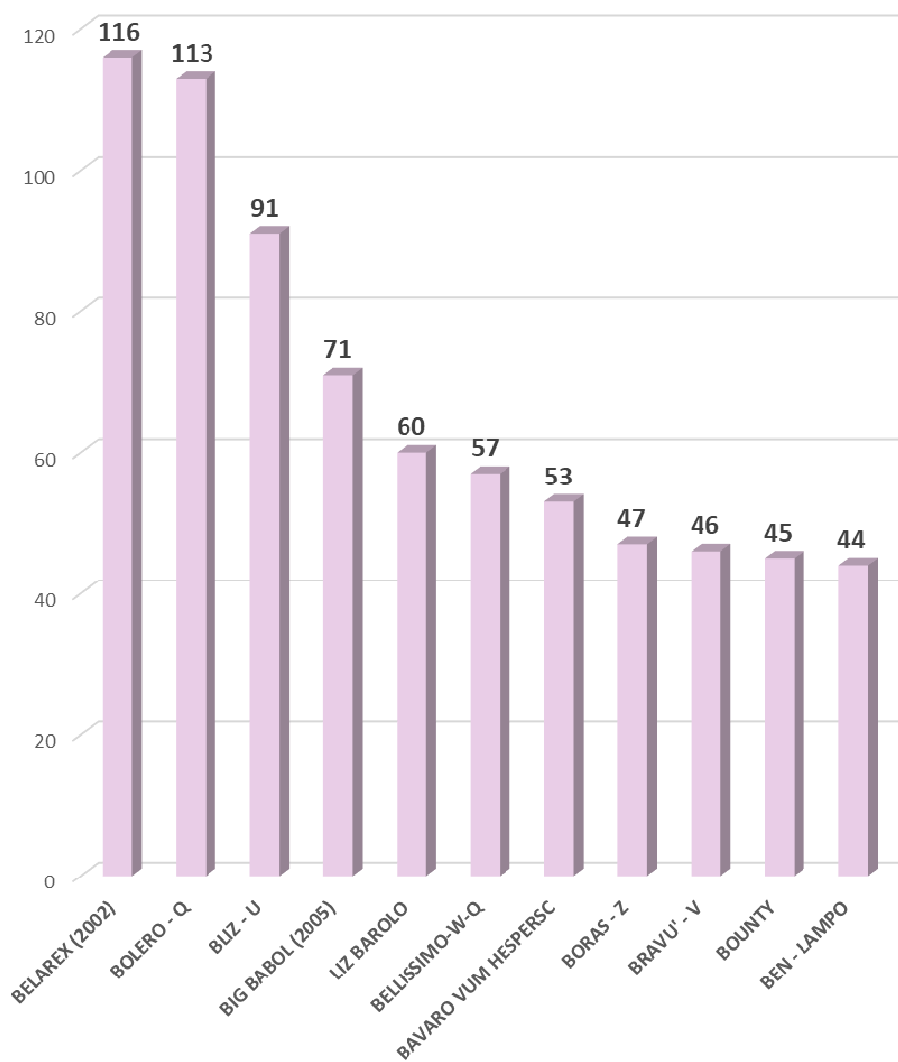

Haflinger Italia

Stalloni Haflinger più utilizzati negli ultimi 20 anni

A.N.A.C.R.HA.I.

HAFLINGER
ITALIA

FIGLI DEGLI STALLONI LINEA "A" DAL 2003 AL 2022

ALPENBUE - I (2004)	285
ANTISS - W - F (2002)	239
ANTINOR - S (1992)	220
AKSEL - LUND - O	199
AMSTERDAM 6100386 (1996)	196
ALKASAR 730412002 (2002)	192
ANTON SÜDTIROL - B (1998)	184
ANDRITT II (1993)	183
ARGAN - D (ATLANTIS) (2000)	176
A - DARVIN (2000)	174
AMO B-L (2005)	157
ATOS - S	144
AKROBAT (2002)	144
ANSGARD 171/T (1993)	139
ALEX - R	124
ALENO - T	120
AMOUR W - C (1999)	119
AST - ZENZERO	113
ADONIS 410224894 (1994)	111
ASTRAL II	100
AMARO - G (2003)	80
AKKI - M	72
AUDI TT - E (2001)	71
ARWIN VON MOAS - A	69
AMETIST W - D	66
AMBASSADOR/VORNO-F (2002)	65
ATLANTIS - IRGO (2004)	63
ALMKAISER (2005)	59
ANTON - C	59
ALASKA S - S	58
AKZENT-FUCHS (2002)	55

FIGLI DEGLI STALLONI LINEA "B" DAL 2003 AL 2022

BELAREX (2002)	116
BOLERO - Q	113
BLIZ - U	91
BIG BABOL (2005)	71
LIZ BAROLO	60
BELLISSIMO-W-Q	57
BAVARO VUM HESPERSC	53
BORAS - Z	47
BRAVU' - V	46
BOUNTY	45
BEN - LAMPO	44
BAROS - P	44
BANANAJOU - A	43
B-AMARANTHUS D.VORNO	40
BIRBANTE - I	40
BLIZ - F	38
BUGATTI	35
BENNO - V	33
BENNO - E	32
BRAVO MIRTO	29
BANDITO - V	28
BURGHERR - P	25
BIG BARON - A	18
BALU - U	15
BAYLEYS - A	15
BILLY - ZOLLER	14
BRUNO W - U	13
BLIZ - B	12
BRILLANT - E	12
BRUNELLO	11