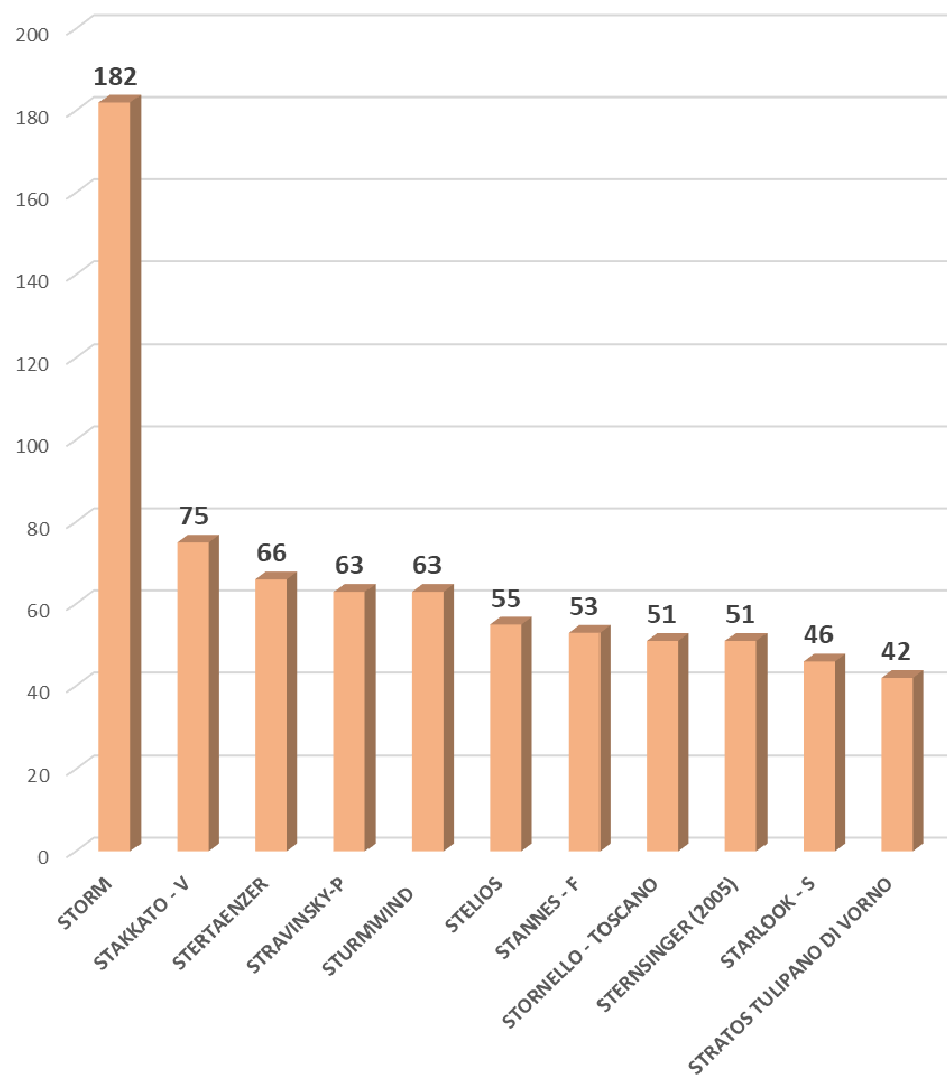

FIGLI DEGLI STALLONI LINEA "ST" DAL 2003 AL 2022

STORM	182
STAKKATO - V	75
STERTAENZER	66
STRAVINSKY-P	63
STURMWIND	63
STELIOS	55
STANNES - F	53
STORNELLO - TOSCANO	51
STERNSINGER (2005)	51
STARLOOK - S	46
STRATOS TULIPANO DI VORNO	42
STERNBLITZ - PB - A	35
STEINPRINZ TN - A	34
STURM - Q	34
STROCK DELL'EDEN	33
STOLZ - S	29
STAND MAN - S	28
STURMWIND - D	27
STERWIND	24
LIZ STERNBILD	23
STILTON TEO DEL TOI	23
STARLEY VAN SEADRIFT	22
ST PIROCLE	21
LIZ STERNWÄTCHER	21
STRADMAN - V	21
STAAT - RANGER	19
STEINTANZER	19
STING - ZEUS	16
ST MORIZ	12
STONE - T	12