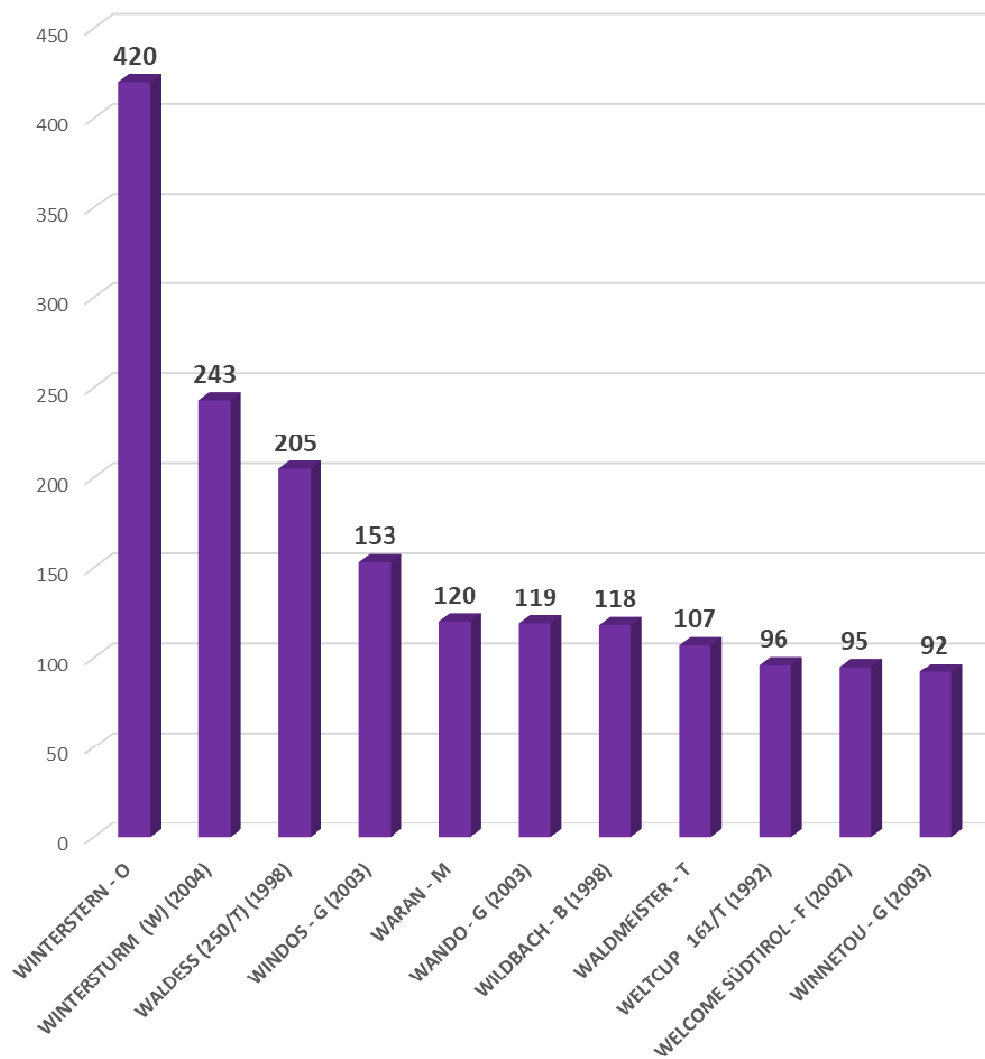

FIGLI DEGLI STALLONI LINEA "W" DAL 2003 AL 2022

WINTERSTERN - O	420
WINTERSTURM (W) (2004)	243
WALDESS (250/T) (1998)	205
WINDOS - G (2003)	153
WARAN - M	120
WANDO - G (2003)	119
WILDBACH - B (1998)	118
WALDMEISTER - T	107
WELTCUP 161/T (1992)	96
WELCOME SÜDTIROL - F (2002)	95
WINNETOU - G (2003)	92
WIND (WOTAN) - F (2002)	91
WELTHERR-W-R	86
WARION ECO DI BOSSI (2001)	82
WOERTHERSEE - T	68
WINTER - F DI ARMENA	63
WANDO I - R	58
WEeping WILLOW	58
WILKO - B - O	54
WINTER - I (2004)	53
W - ARTAX	51
WINPY - RASTY (1991)	50
WALLENSTEIN - O	46
WALENCIO LIZ	43
WALENCIO - B	35
WILLIAMS - S	34
WALKER - T DI ARMENA	33
WIVALDI-D	33
WUNDERBAR - I	33
WILO - Z	32