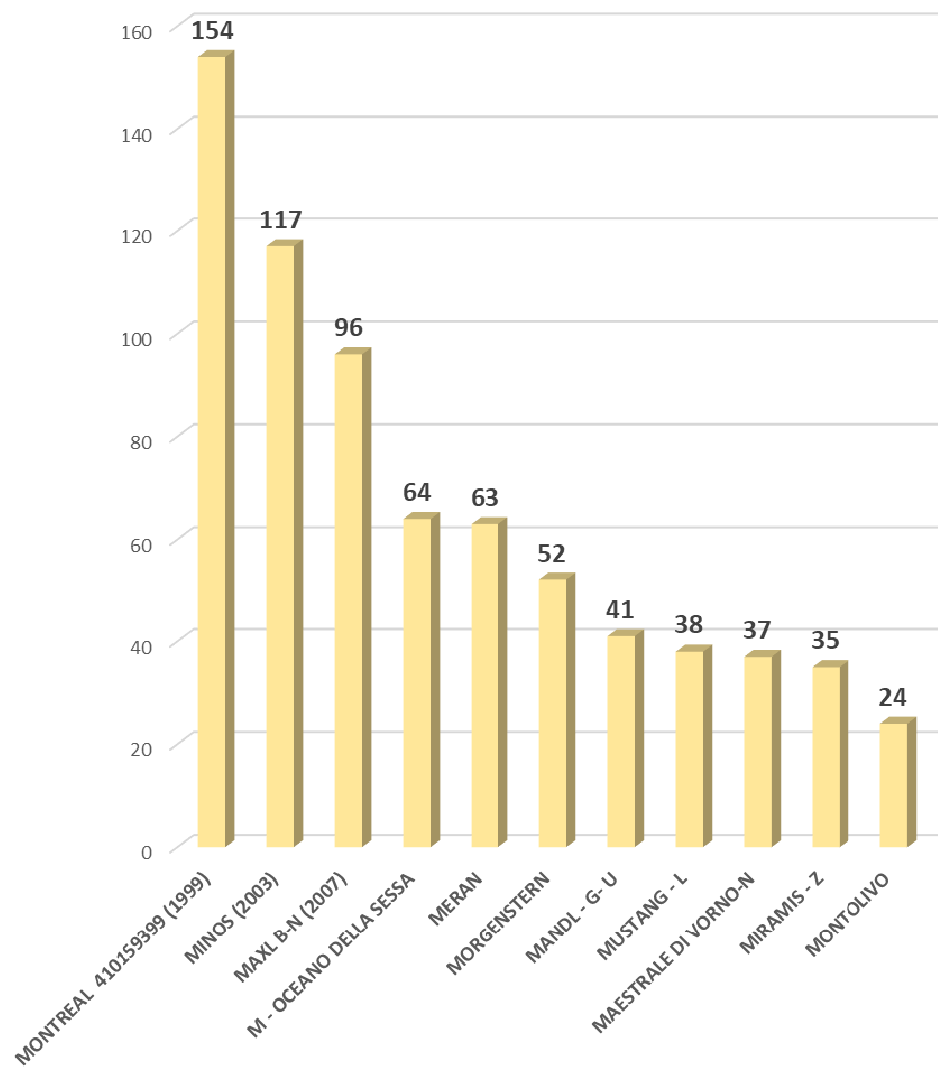

FIGLI DEGLI STALLONI LINEA "M" DAL 2003 AL 2022

MONTREAL 410159399 (1999)	154
MINOS (2003)	117
MAXL B-N (2007)	96
M - OCEANO DELLA SESSA	64
MERAN	63
MORGENSTERN	52
MANDL - G - U	41
MUSTANG - L	38
MAESTRALE DI VORNO-N	37
MIRAMIS - Z	35
MONTOLIVO	24
MIRAMIS W - B	22
MONSUN - W P	22
MORE THAN WORDS	21
MONTREAL 610034999	17
MANGO - U	10
MONDIAL - D	9
MAGIC - V	5
MAXL - Z	5
LIZ MAHATMA	4
MATCHO - BRAZIL	4
MAX - Z	4
MIRCO NR - S	4
MYKONOS-N	4
MIRCO - N	3
MYSTERY V.TANNENBERG	3
LIZ MANHATTAN	2
MAX - G - V	2
MONSOON SPRING MEAD	2
MEDICIUS	1
MERLIN - B	1