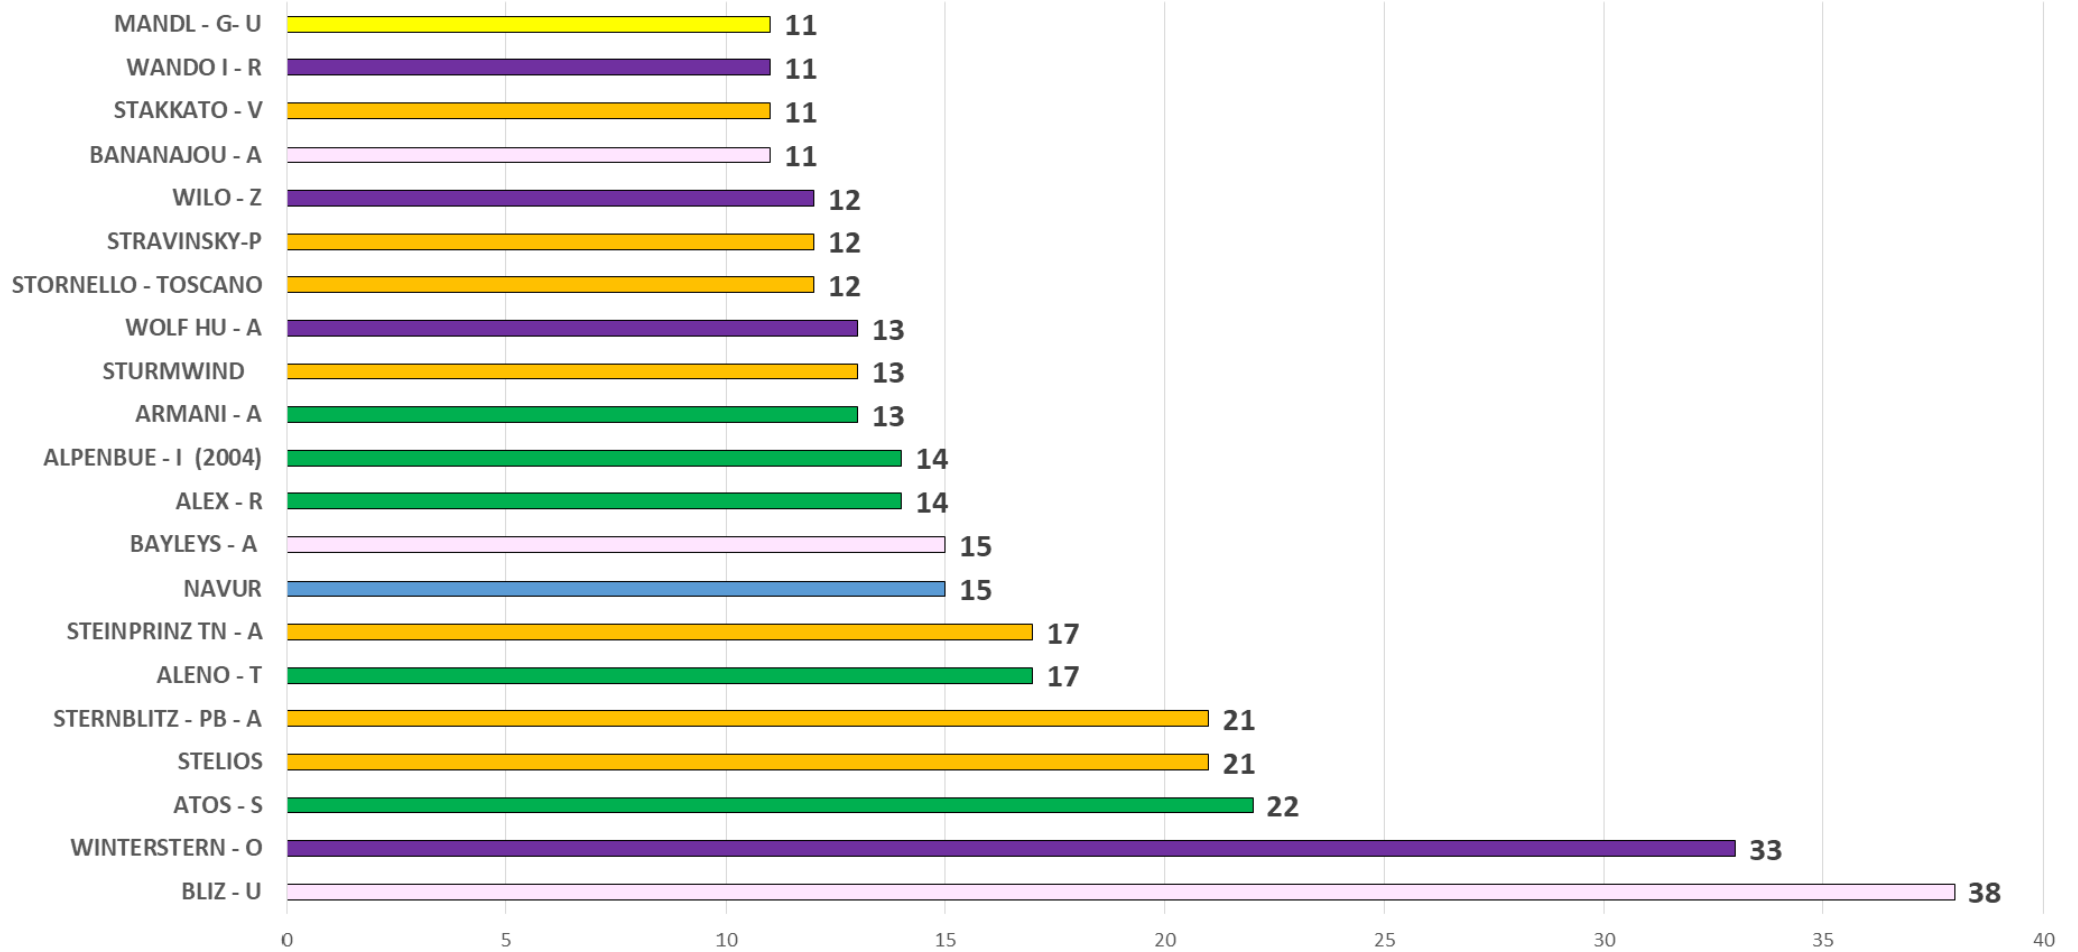

FIGLI DEGLI STALLONI LINEA "W" DAL 2003 AL 2022

WINTERSTERN - O	420
WINTERSTURM (W) (2004)	243
WALDESS (250/T) (1998)	205
WINDOS - G (2003)	153
WARAN - M	120
WANDO - G (2003)	119
WILDBACH - B (1998)	118
WALDMEISTER - T	107
WELTCUP 161/T (1992)	96
WELCOME SÜDTIROL - F (2002)	95
WINNETOU - G (2003)	92
WIND (WOTAN) - F (2002)	91
WELTHERR-W-R	86
WARION ECO DI BOSSI (2001)	82
WOERTHERSEE - T	68
WINTER - F DI ARMENA	63
WANDO I - R	58
WEeping WILLOW	58
WILKO - B - O	54
WINTER - I (2004)	53
W - ARTAX	51
WINPY - RASTY (1991)	50
WALLENSTEIN - O	46
WALENCIO LIZ	43
WALENCIO - B	35
WILLIAMS - S	34
WALKER - T DI ARMENA	33
WIVALDI-D	33
WUNDERBAR - I	33
WILO - Z	32

Haflinger Italia

Produzione Stalloni Haflinger

Nascite puledri 2020-2021-2022

A.N.A.C.R.H.A.I.

HAFLINGER
ITALIA

Nascite 2020 per Stallone

Nascite 2021 per Stallone

Nascite 2022 per Stallone

Haflinger Italia

Produzione Stalloni Haflinger

Nascite puledri in percentuale
per linea di sangue.

A.N.A.C.R.HA.I.

HAFLINGER
ITALIA