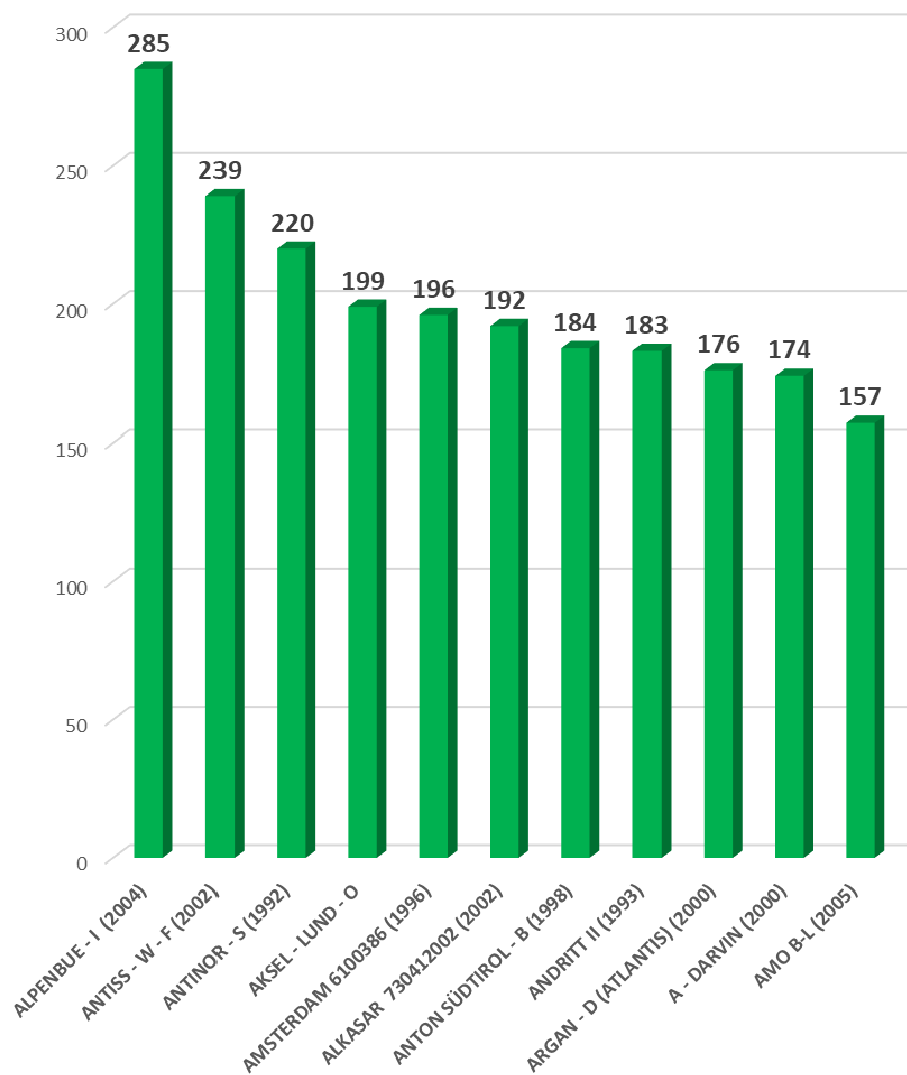

Haflinger Italia

Stalloni Haflinger più utilizzati negli ultimi 20 anni

A.N.A.C.R.HA.I.

HAFLINGER
ITALIA

FIGLI DEGLI STALLONI LINEA "A" DAL 2003 AL 2022

ALPENBUE - I (2004)	285
ANTISS - W - F (2002)	239
ANTINOR - S (1992)	220
AKSEL - LUND - O	199
AMSTERDAM 6100386 (1996)	196
ALKASAR 730412002 (2002)	192
ANTON SÜDTIROL - B (1998)	184
ANDRITT II (1993)	183
ARGAN - D (ATLANTIS) (2000)	176
A - DARVIN (2000)	174
AMO B-L (2005)	157
ATOS - S	144
AKROBAT (2002)	144
ANSGARD 171/T (1993)	139
ALEX - R	124
ALENO - T	120
AMOUR W - C (1999)	119
AST - ZENZERO	113
ADONIS 410224894 (1994)	111
ASTRAL II	100
AMARO - G (2003)	80
AKKI - M	72
AUDI TT - E (2001)	71
ARWIN VON MOAS - A	69
AMETIST W - D	66
AMBASSADOR/VORNO-F (2002)	65
ATLANTIS - IRGO (2004)	63
ALMKAISER (2005)	59
ANTON - C	59
ALASKA S - S	58
AKZENT-FUCHS (2002)	55

FIGLI DEGLI STALLONI LINEA "B" DAL 2003 AL 2022

BELAREX (2002)	116
BOLERO - Q	113
BLIZ - U	91
BIG BABOL (2005)	71
LIZ BAROLO	60
BELLISSIMO-W-Q	57
BAVARO VUM HESPERSC	53
BORAS - Z	47
BRAVU' - V	46
BOUNTY	45
BEN - LAMPO	44
BAROS - P	44
BANANAJOU - A	43
B-AMARANTHUS D.VORNO	40
BIRBANTE - I	40
BLIZ - F	38
BUGATTI	35
BENNO - V	33
BENNO - E	32
BRAVO MIRTO	29
BANDITO - V	28
BURGHERR - P	25
BIG BARON - A	18
BALU - U	15
BAYLEYS - A	15
BILLY - ZOLLER	14
BRUNO W - U	13
BLIZ - B	12
BRILLANT - E	12
BRUNELLO	11