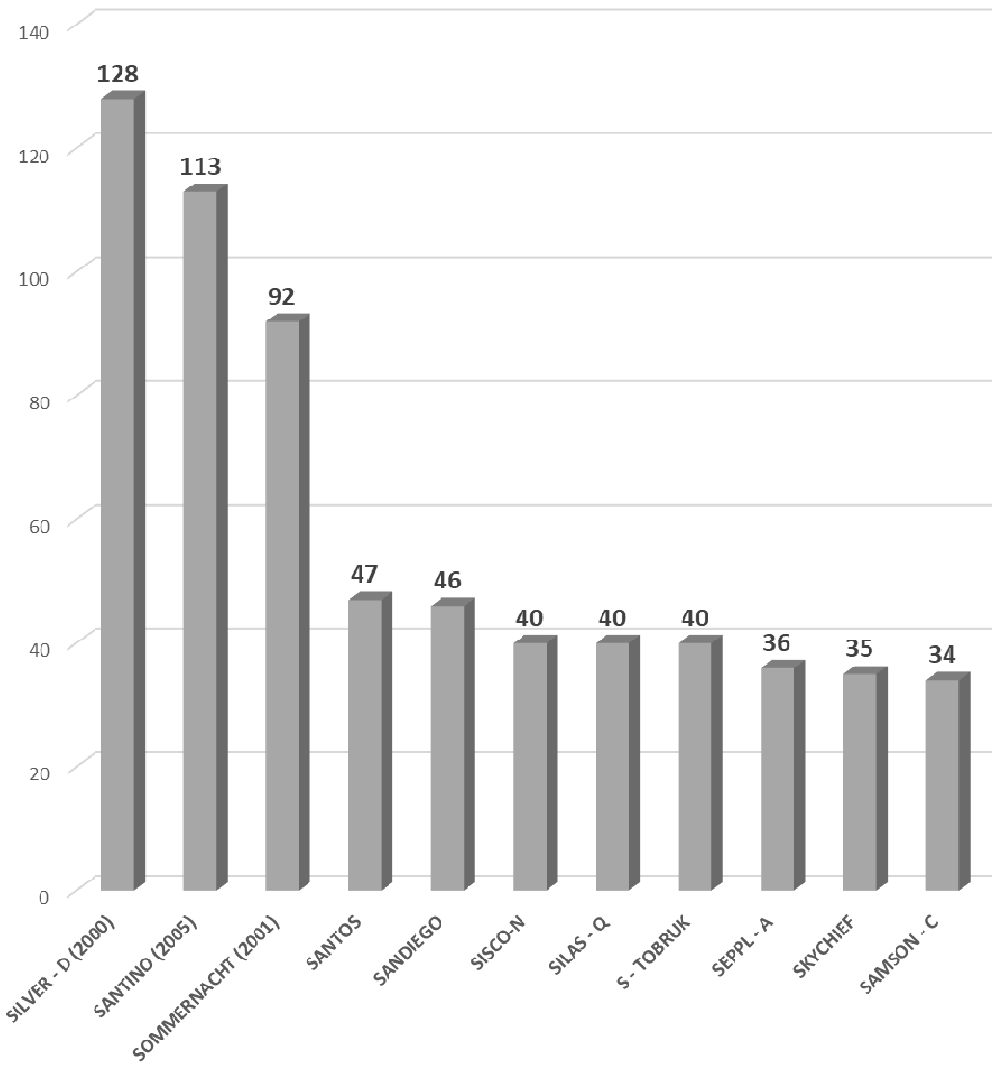

FIGLI DEGLI STALLONI LINEA "S" DAL 2003 AL 2022

SILVER - D (2000)	128
SANTINO (2005)	113
SOMMERNACHT (2001)	92
SANTOS	47
SANDIEGO	46
SISCO-N	40
SILAS - Q	40
S - TOBRUK	40
SEPPL - A	36
SKYCHIEF	35
SAMSON - C	34
SMUDO	25
SALTEN - I	17
SIRAAG - PASHAAR	16
SANTNER II	13
SEEFER - VUK	12
SCARABEO JUNIOR - Z	11
LIZ SKORPION	9
SIXTUS - D	8
SOMMERWIND - R	7
SUNNY - Q	7
SILVAN - Z	6
SIR - BALDO	6
SILBERNACHT	5
SISLEY QUARK	4
SEVRUGA LIZ	3
SIEBENSCHOEN Liz.	3
SILBERSEE - Q	3
SCIROCCO SILVER - R	2
SANTOS - P	2