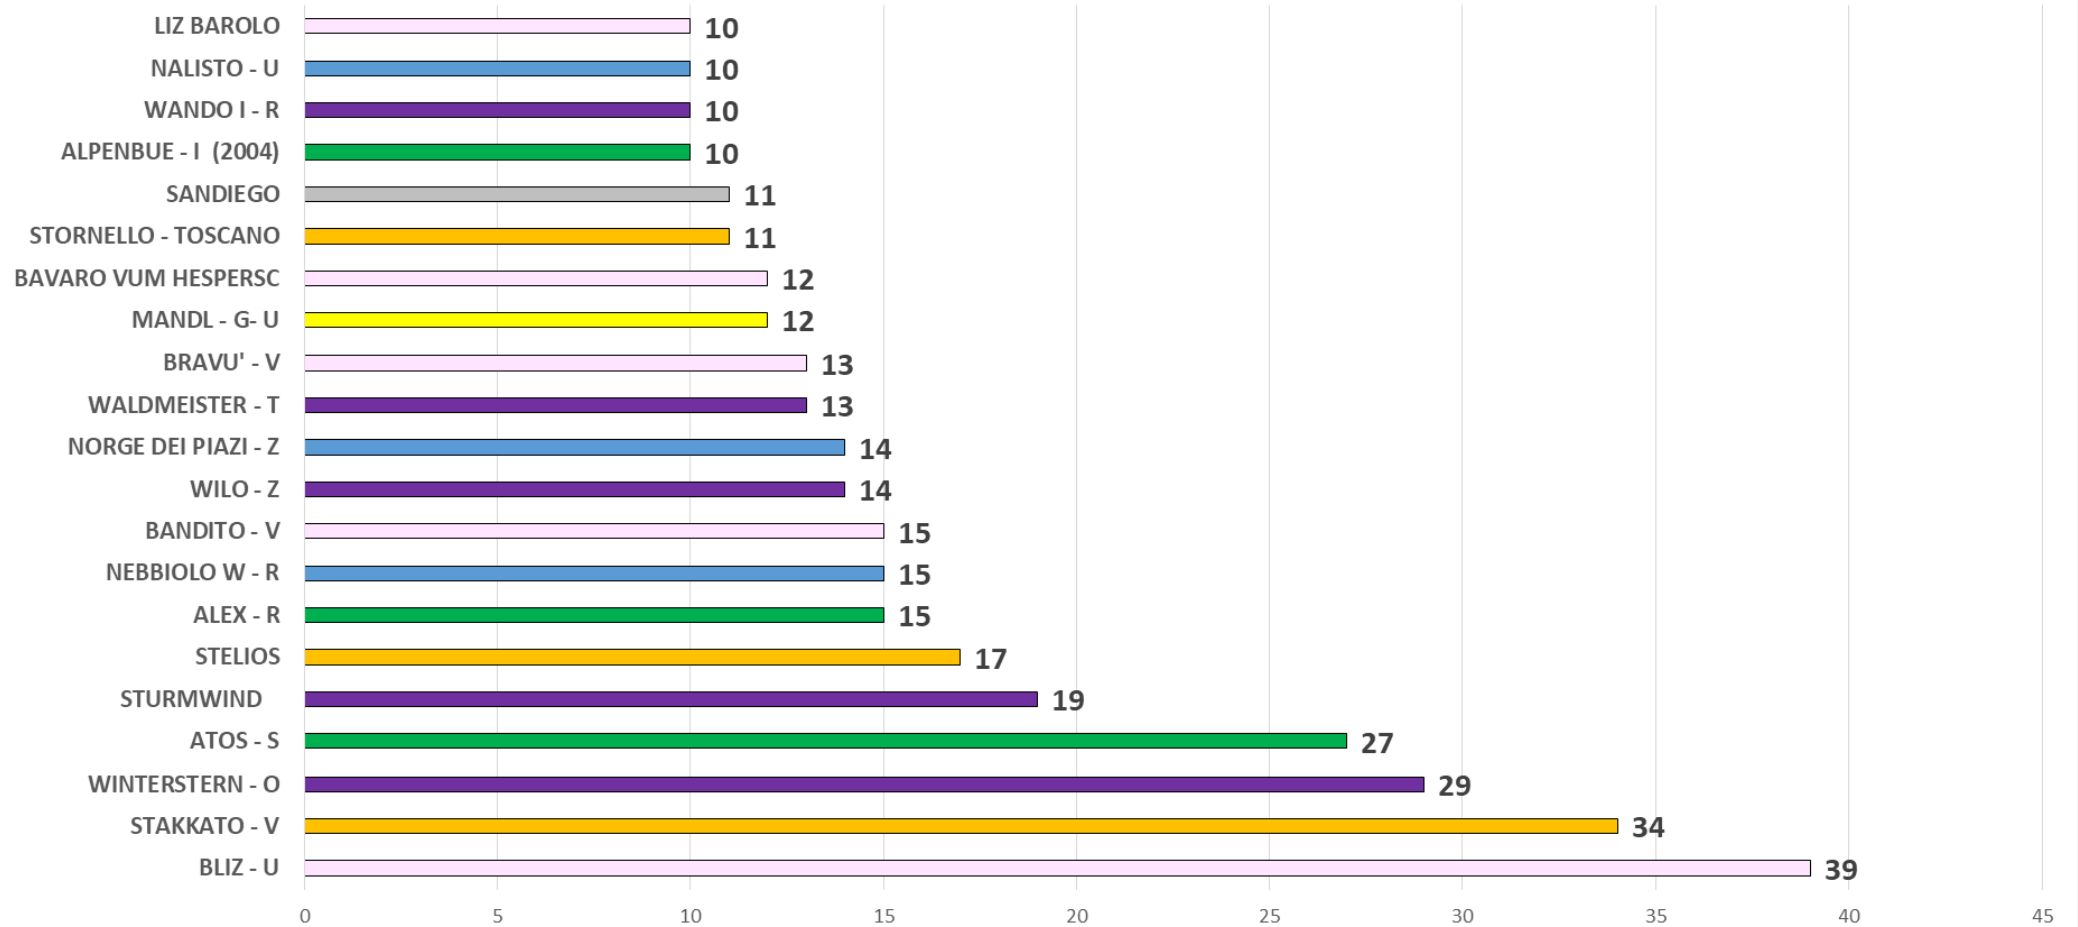

FIGLI DEGLI STALLONI LINEA "W" DAL 2003 AL 2022

WINTERSTERN - O	420
WINTERSTURM (W) (2004)	243
WALDESS (250/T) (1998)	205
WINDOS - G (2003)	153
WARAN - M	120
WANDO - G (2003)	119
WILDBACH - B (1998)	118
WALDMEISTER - T	107
WELTCUP 161/T (1992)	96
WELCOME SÜDTIROL - F (2002)	95
WINNETOU - G (2003)	92
WIND (WOTAN) - F (2002)	91
WELTHERR-W-R	86
WARION ECO DI BOSSI (2001)	82
WOERTHERSEE - T	68
WINTER - F DI ARMENA	63
WANDO I - R	58
WEeping WILLOW	58
WILKO - B - O	54
WINTER - I (2004)	53
W - ARTAX	51
WINPY - RASTY (1991)	50
WALLENSTEIN - O	46
WALENCIO LIZ	43
WALENCIO - B	35
WILLIAMS - S	34
WALKER - T DI ARMENA	33
WIVALDI-D	33
WUNDERBAR - I	33
WILO - Z	32

Haflinger Italia

Produzione Stalloni Haflinger

Nascite puledri 2020-2021-2022

A.N.A.C.R.H.A.I.

HAFLINGER
ITALIA

Nascite 2020 per Stallone

Nascite 2021 per Stallone

Nascite 2022 per Stallone

Haflinger Italia

Produzione Stalloni Haflinger

Nascite puledri in percentuale
per linea di sangue.

A.N.A.C.R.HA.I.

HAFLINGER
ITALIA