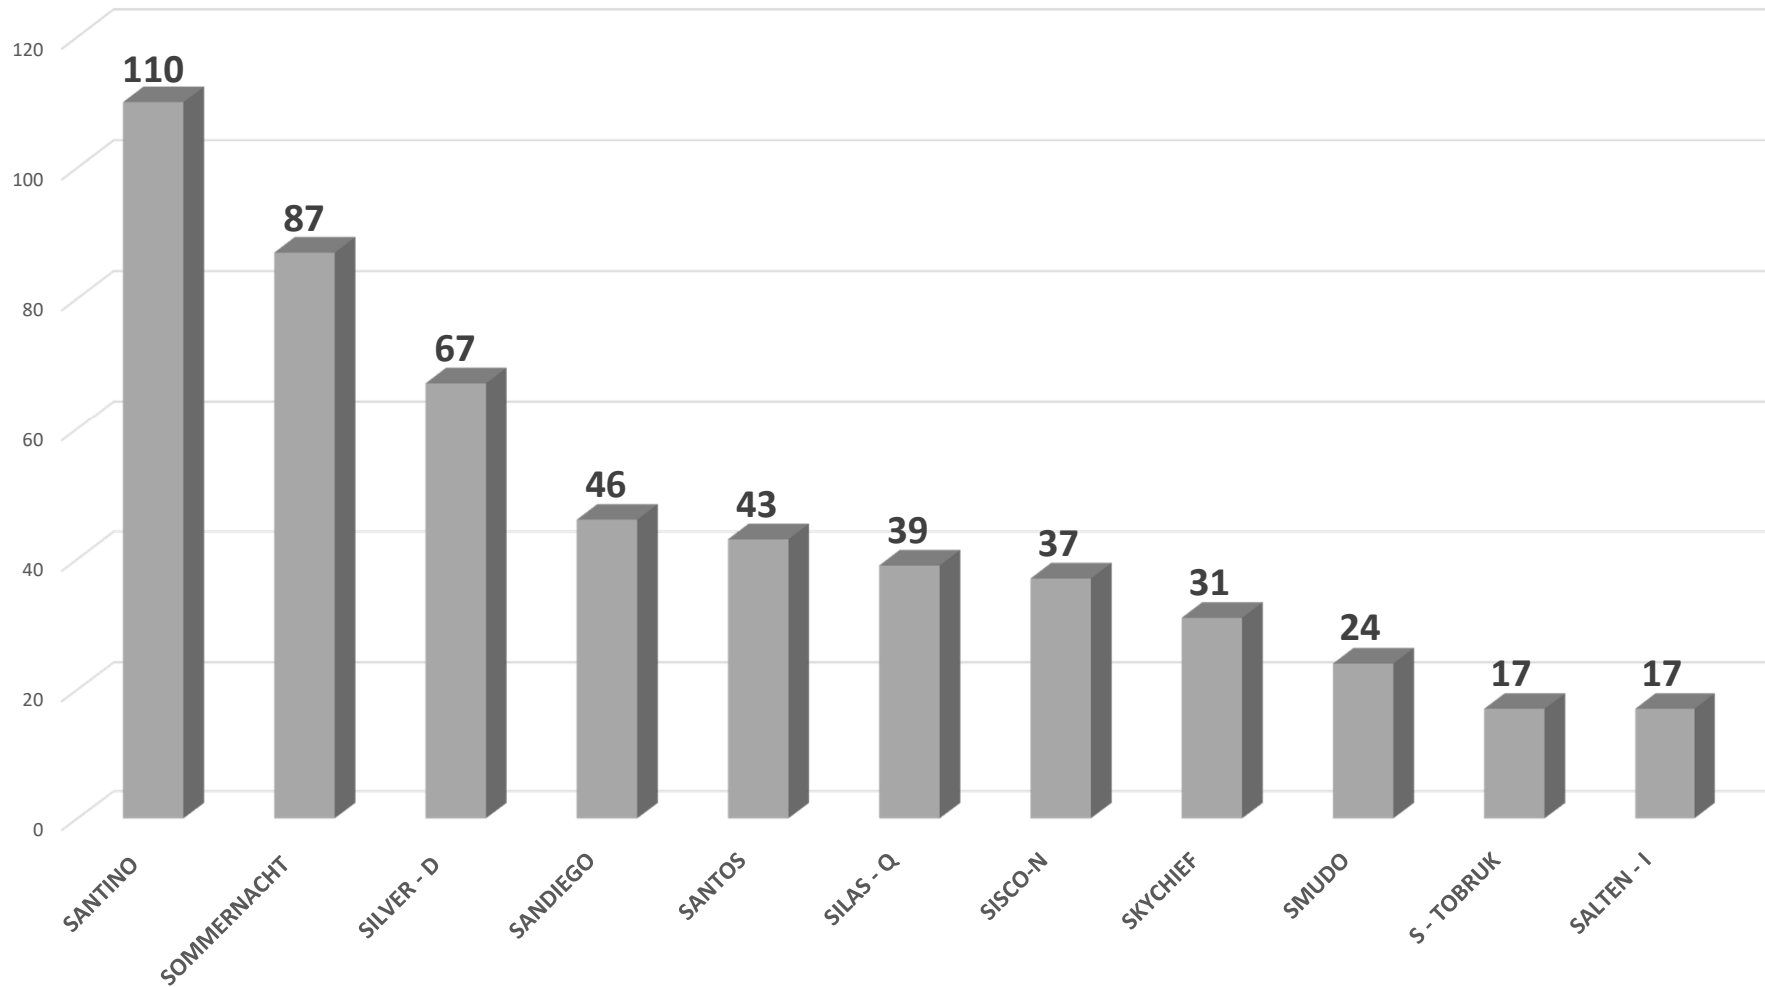

FIGLI DEGLI STALLONI LINEA "S" DAL 2007 AL 2021

STALLONE	2007	2008	2009	2010	2011	2012	2013	2014	2015	2016	2017	2018	2019	2020	2021	TOTALE	L.SANGUE
SANTINO (2005)	0	0	21	12	14	15	12	8	4	3	3	4	8	3	3	110	S
SOMMERNACHT (2001)	0	0	19	21	16	19	11	0	0	1	0	0	0	0	0	87	S
SILVER - D (2000)	26	6	8	15	12	0	0	0	0	0	0	0	0	0	0	67	S
SANDIEGO	0	0	0	0	0	0	0	0	0	0	5	14	16	11	0	46	S
SANTOS	0	0	0	11	2	4	13	9	0	0	0	0	1	2	1	43	S
SILAS - Q	0	0	0	0	0	0	0	4	5	8	9	2	4	3	4	39	S
SISCO-N	0	0	0	0	20	10	7	0	0	0	0	0	0	0	0	37	S
SKYCHIEF	0	0	0	0	0	0	0	0	5	7	10	1	2	3	3	31	S