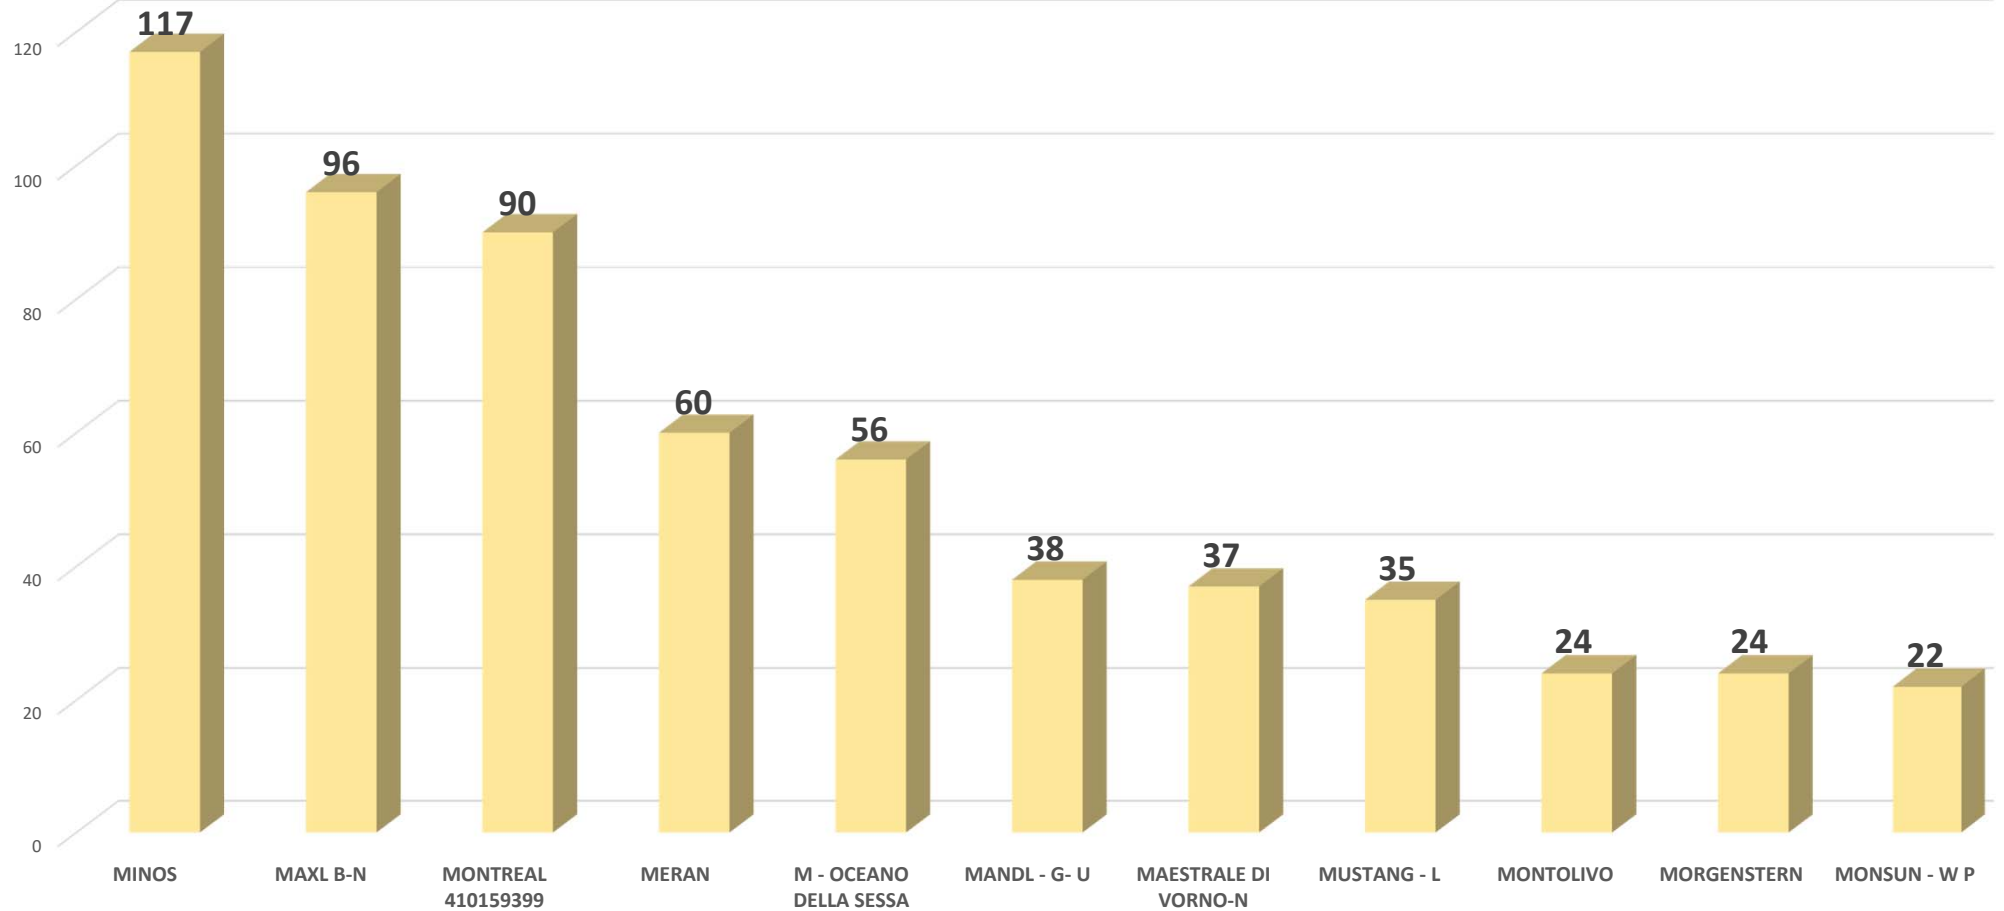

## FIGLI DEGLI STALLONI LINEA "M" DAL 2007 AL 2021

STALLONE	2007	2008	2009	2010	2011	2012	2013	2014	2015	2016	2017	2018	2019	2020	2021	TOTALE
MINOS (2003)	28	20	43	26	0	0	0	0	0	0	0	0	0	0	0	117
MAXL B-N (2007)	0	0	0	0	37	18	14	0	10	7	3	6	1	0	0	96
MONTREAL 410159399 (1999)	12	34	18	3	4	5	1	4	1	3	4	1	0	0	0	90
MERAN	0	0	0	0	0	4	11	10	8	3	5	7	6	4	2	60
M - OCEANO DELLA SESSA	0	0	0	0	0	10	4	6	7	2	2	2	4	9	10	56
MANDL - G - U	0	0	0	0	0	0	0	0	0	0	0	8	7	12	11	38
MAESTRALE DI VORNO-N	0	0	0	0	11	9	14	3	0	0	0	0	0	0	0	37
MUSTANG - L	0	0	4	5	3	0	2	3	2	4	2	2	3	2	3	35
MONTOLIVO	0	0	1	4	4	1	6	0	2	0	2	0	2	2	0	24
MORGENSTERN	7	12	5	0	0	0	0	0	0	0	0	0	0	0	0	24
MONSUN - W P	0	0	0	0	0	0	0	6	3	1	2	2	7	1	0	22
MORE THAN WORDS	0	0	0	0	0	0	0	5	4	4	2	2	1	0	0	18