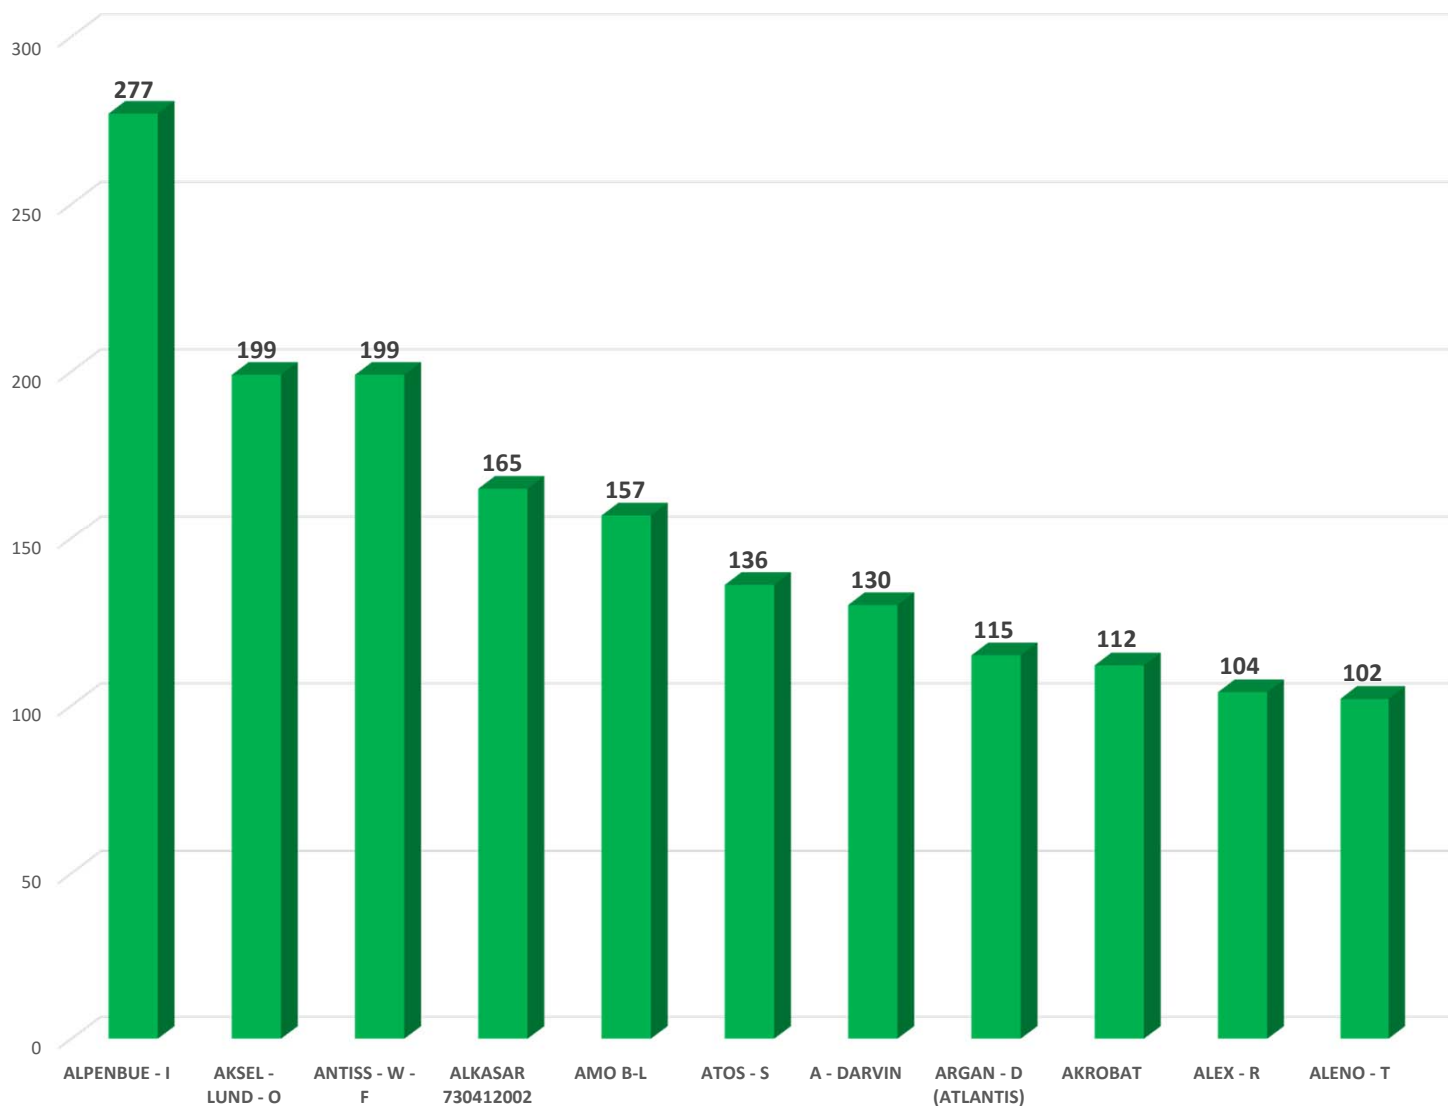

FIGLI DEGLI STALLONI LINEA "A" DAL 2007 AL 2021

STALLONE	2007	2008	2009	2010	2011	2012	2013	2014	2015	2016	2017	2018	2019	2020	2021	TOTALE	L.SANGUE
ALPENBUE - I (2004)	0	45	23	32	19	15	43	22	15	11	8	7	13	10	14	277	A
AKSEL - LUND - O	0	0	0	0	0	38	42	35	30	30	24	0	0	0	0	199	A
ANTISS - W - F (2002)	30	31	26	24	31	6	8	4	6	6	4	4	5	6	8	199	A
ALKASAR 730412002 (2002)	21	26	24	44	16	8	4	7	0	12	3	0	0	0	0	165	A
AMO B-L (2005)	0	0	52	31	20	14	1	4	18	13	1	0	2	1	0	157	A
ATOS - S	0	0	0	0	0	0	0	0	0	18	21	26	22	27	22	136	A
A - DARVIN (2000)	13	2	31	27	8	15	14	9	8	0	0	3	0	0	0	130	A
ARGAN - D (ATLANTIS) (2000)	14	13	18	16	14	9	5	5	6	4	4	0	2	5	0	115	A
AKROBAT (2002)	32	26	28	26	0	0	0	0	0	0	0	0	0	0	0	112	A
ALEX - R	0	0	0	0	0	0	0	0	20	17	16	17	5	15	14	104	A
ALENO - T	0	0	0	0	0	0	0	0	0	0	16	32	31	6	17	102	A
AMSTERDAM 6100386 (1996)	15	12	13	15	19	18	10	0	0	0	0	0	0	0	0	102	A
ANTINOR - S (1992)	14	15	25	0	0	11	9	11	5	3	0	0	1	0	0	94	A
AMARO - G (2003)	23	22	0	1	8	0	8	6	7	0	5	0	0	0	0	80	A
AMOUR W - C (1999)	17	21	21	4	3	5	2	2	0	0	0	0	0	0	0	75	A
AKKI - M	0	0	0	8	11	7	10	6	9	4	5	3	4	3	2	72	A
AUDI TT - E (2001)	8	7	7	7	5	5	6	6	5	4	6	2	1	0	0	69	A
ANSGARD 171/T (1993)	15	22	14	6	1	6	1	0	0	0	0	0	0	0	0	65	A
ANTON SÜDTIROL - B (1998)	12	15	12	6	10	4	3	3	0	0	0	0	0	0	0	65	A
ATLANTIS - IRGO (2004)	0	6	10	7	13	3	5	3	3	3	3	3	4	0	0	63	A
ADONIS 410224894 (1994)	5	13	7	4	10	9	3	1	1	1	1	2	4	0	0	61	A
AMBASSADOR/VORNO-F (2002)	5	9	13	11	6	3	3	2	1	4	2	1	0	0	0	60	A